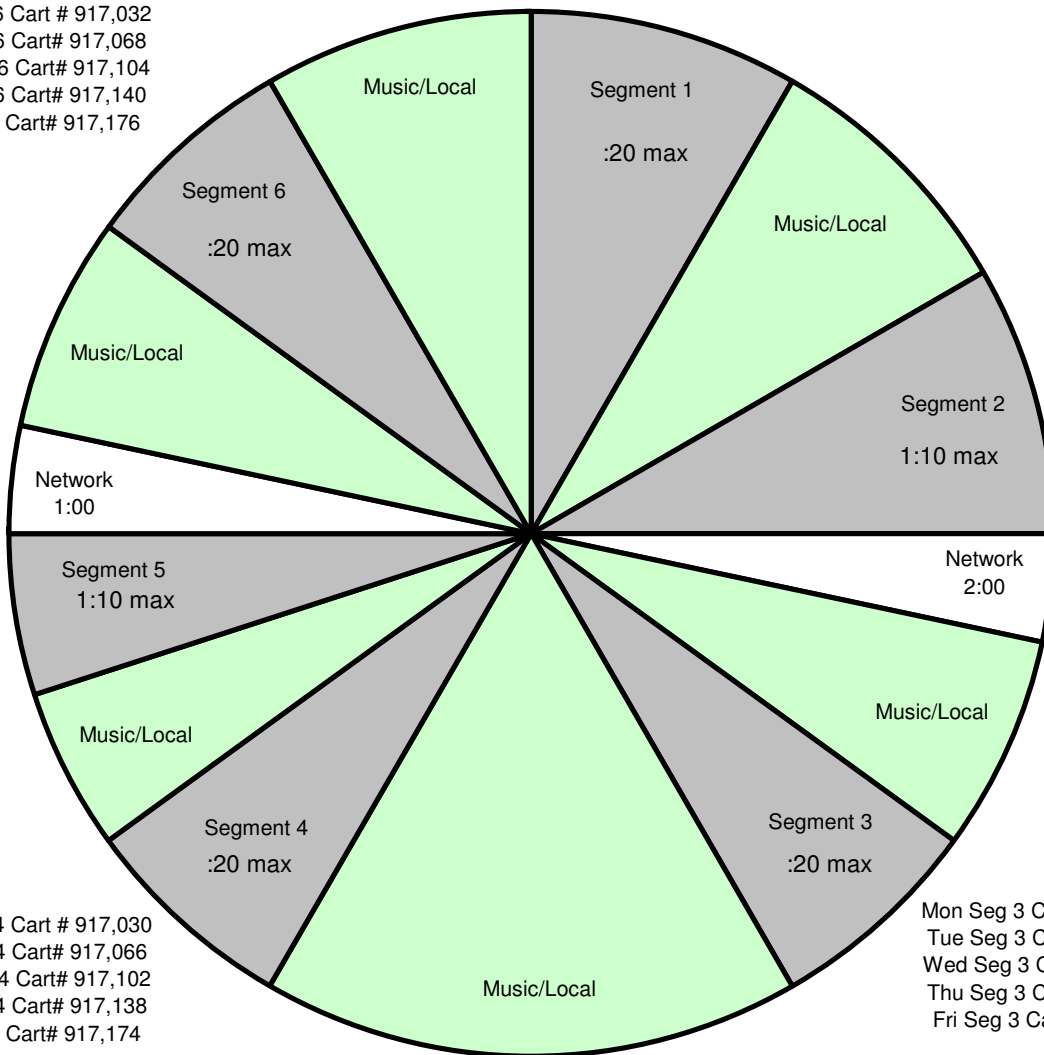

On with Mario Lopez Hour 4

WITHMARIOLOPEZ

Mon Seg 1 Cart # 917,027
Tue Seg 1 Cart# 917,063
Wed Seg 1 Cart# 917,099
Thu Seg 1 Cart# 917,135
Fri Seg 1 Cart# 917,171

Mon Seg 6 Cart # 917,032
Tue Seg 6 Cart# 917,068
Wed Seg 6 Cart# 917,104
Thu Seg 6 Cart# 917,140
Fri Seg 6 Cart# 917,176

Mon Seg 2 Cart # 917,028
Tue Seg 2 Cart# 917,064
Wed Seg 2 Cart# 917,100
Thu Seg 2 Cart# 917,136
Fri Seg 2 Cart# 917,172

Mon Seg 5 Cart # 917,031
Tue Seg 5 Cart# 917,067
Wed Seg 5 Cart# 917,103
Thu Seg 5 Cart# 917,139
Fri Seg 5 Cart# 917,175

Mon Seg 4 Cart # 917,030
Tue Seg 4 Cart# 917,066
Wed Seg 4 Cart# 917,102
Thu Seg 4 Cart# 917,138
Fri Seg 4 Cart# 917,174

Mon Seg 3 Cart # 917,029
Tue Seg 3 Cart# 917,065
Wed Seg 3 Cart# 917,101
Thu Seg 3 Cart# 917,137
Fri Seg 3 Cart# 917,173