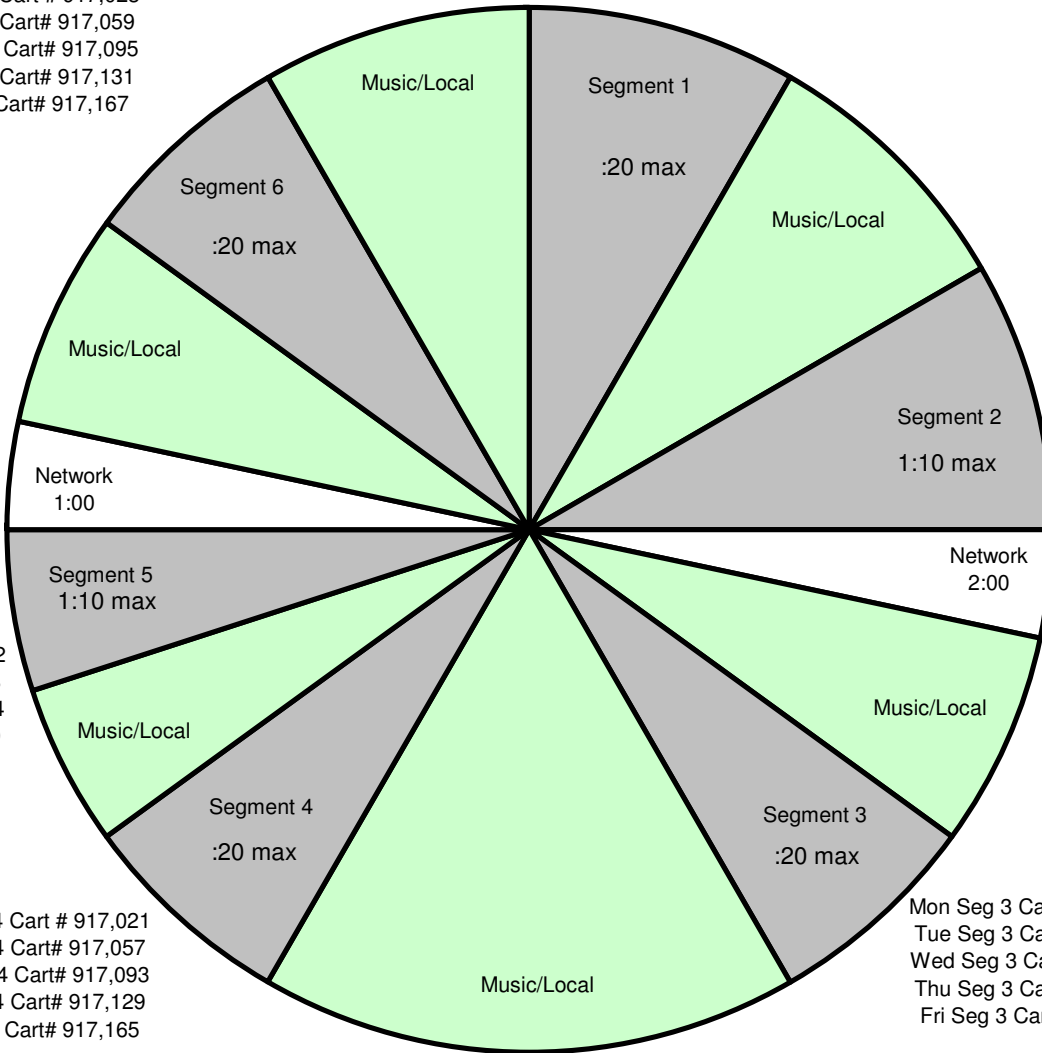

On with Mario Lopez Hour 3

WITHMARIOLOPEZ

Mon Seg 6 Cart # 917,023
Tue Seg 6 Cart# 917,059
Wed Seg 6 Cart# 917,095
Thu Seg 6 Cart# 917,131
Fri Seg 6 Cart# 917,167

Mon Seg 1 Cart # 917,018
Tue Seg 1 Cart# 917,054
Wed Seg 1 Cart# 917,090
Thu Seg 1 Cart# 917,126
Fri Seg 1 Cart# 917,162

Mon Seg 2 Cart # 917,019
Tue Seg 2 Cart# 917,055
Wed Seg 2 Cart# 917,091
Thu Seg 2 Cart# 917,127
Fri Seg 2 Cart# 917,163

Mon Seg 5 Cart # 917,022
Tue Seg 5 Cart# 917,058
Wed Seg 5 Cart# 917,094
Thu Seg 5 Cart# 917,130
Fri Seg 5 Cart# 917,166

Mon Seg 4 Cart # 917,021
Tue Seg 4 Cart# 917,057
Wed Seg 4 Cart# 917,093
Thu Seg 4 Cart# 917,129
Fri Seg 4 Cart# 917,165

Mon Seg 3 Cart # 917,020
Tue Seg 3 Cart# 917,056
Wed Seg 3 Cart# 917,092
Thu Seg 3 Cart# 917,128
Fri Seg 3 Cart# 917,164