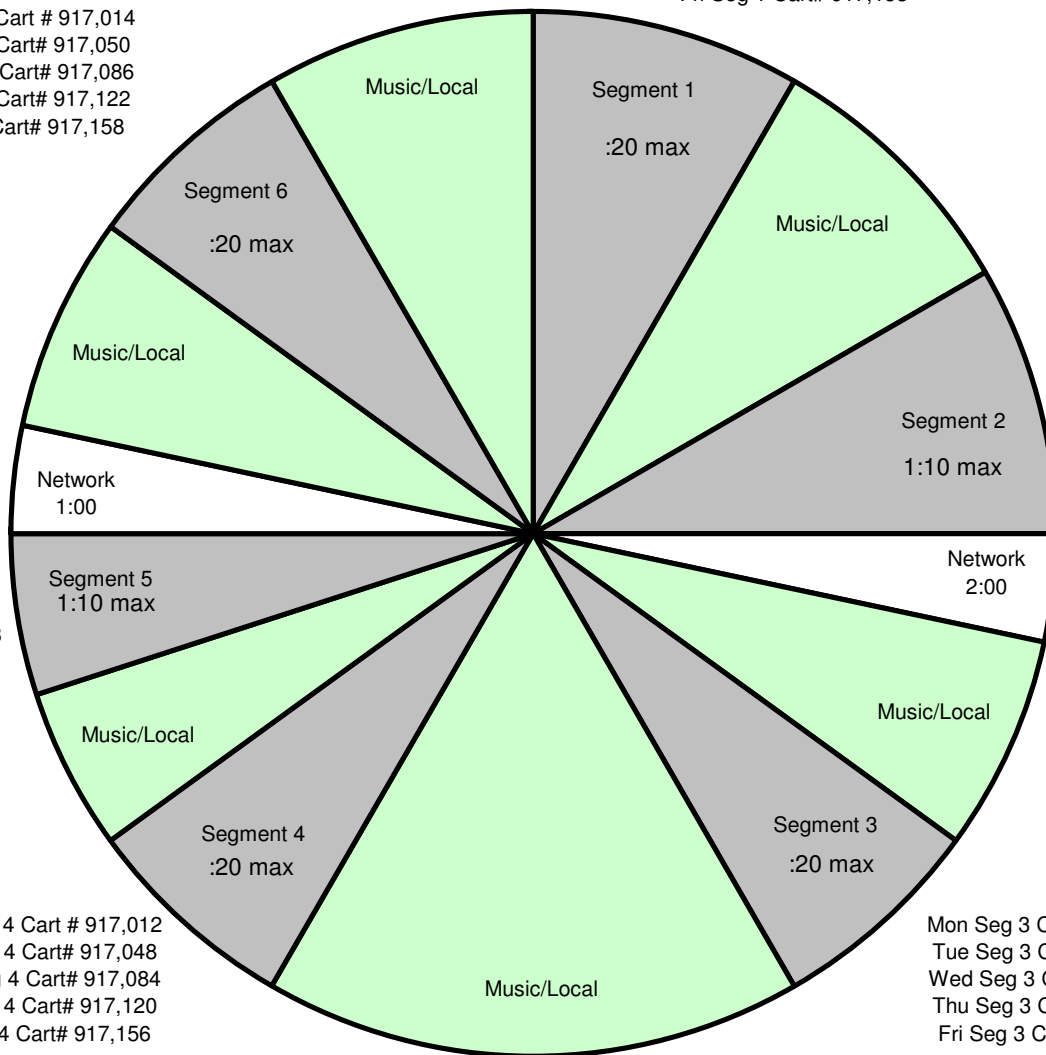

WITHMARIOLOPEZ

On with Mario Lopez Hour 2

Mon Seg 1 Cart # 917,009
Tue Seg 1 Cart# 917,045
Wed Seg 1 Cart# 917,081
Thu Seg 1 Cart# 917,117
Fri Seg 1 Cart# 917,153

Mon Seg 6 Cart # 917,014
Tue Seg 6 Cart# 917,050
Wed Seg 6 Cart# 917,086
Thu Seg 6 Cart# 917,122
Fri Seg 6 Cart# 917,158

Mon Seg 2 Cart # 917,010
Tue Seg 2 Cart# 917,046
Wed Seg 2 Cart# 917,082
Thu Seg 2 Cart# 917,118
Fri Seg 2 Cart# 917,154

Mon Seg 5 Cart # 917,013
Tue Seg 5 Cart# 917,049
Wed Seg 5 Cart# 917,085
Thu Seg 5 Cart# 917,121
Fri Seg 5 Cart# 917,157