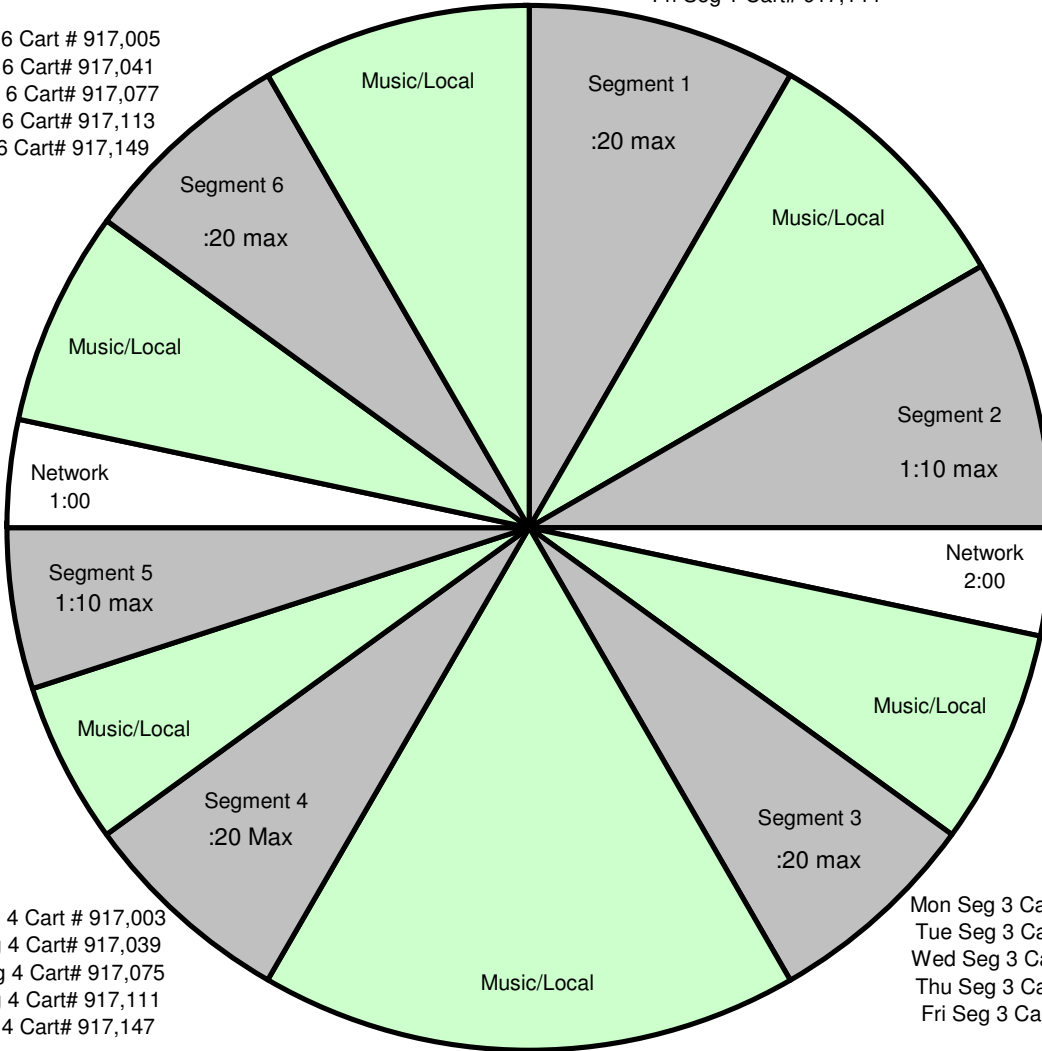

WITHMARIOLOPEZ

On with Mario Lopez Hour 1

Mon Seg 1 Cart # 917,000
Tue Seg 1 Cart# 917,036
Wed Seg 1 Cart# 917,072
Thu Seg 1 Cart# 917,108
Fri Seg 1 Cart# 917,144

Mon Seg 6 Cart # 917,005
Tue Seg 6 Cart# 917,041
Wed Seg 6 Cart# 917,077
Thu Seg 6 Cart# 917,113
Fri Seg 6 Cart# 917,149

Mon Seg 2 Cart # 917,001
Tue Seg 2 Cart# 917,037
Wed Seg 2 Cart# 917,073
Thu Seg 2 Cart# 917,109
Fri Seg 2 Cart# 917,145

Mon Seg 5 Cart # 917,004
Tue Seg 5 Cart# 917,040
Wed Seg 5 Cart# 917,076
Thu Seg 5 Cart# 917,112
Fri Seg 5 Cart# 917,148

Mon Seg 4 Cart # 917,003
Tue Seg 4 Cart# 917,039
Wed Seg 4 Cart# 917,075
Thu Seg 4 Cart# 917,111
Fri Seg 4 Cart# 917,147

Mon Seg 3 Cart # 917,002
Tue Seg 3 Cart# 917,038
Wed Seg 3 Cart# 917,074
Thu Seg 3 Cart# 917,110
Fri Seg 3 Cart# 917,146